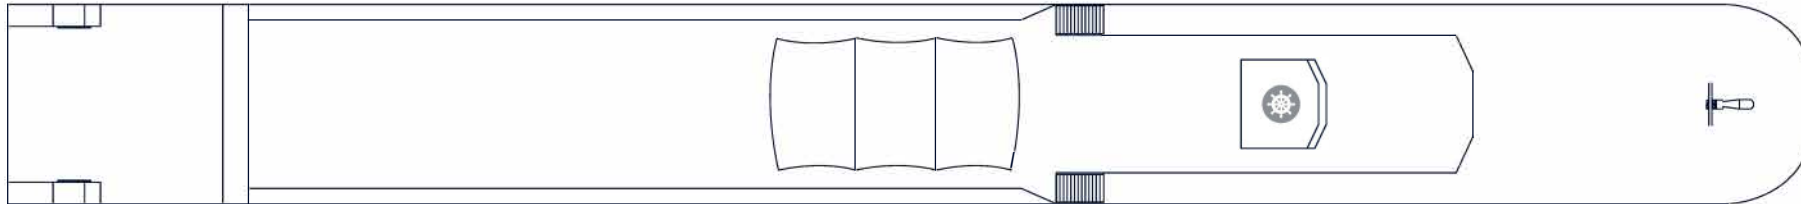

MS Swiss Ruby 2025 Neu/New

Deckplan | Deck plan

Sonnendeck | Sun deck

Diamant Deck | Diamond Deck No. 200 10 Zweibettkabinen/Double Cabins & 8 Suiten/Suites (36 PAX)

Smaragd Deck | Smaragd Deck No. 100 22 Zweibettkabinen/Double Cabins (44 PAX)

Legende

- Eingang
- Rezeption
- Travel Desk
- Bordshop
- Restaurant
- Bar
- Panoramason
- WC
- Küche
- Steuerhaus
- Besatzung
- Zweibettkabine¹
- Zweibettkabine²
- Suite¹

Key

- Entrance
- Reception Desk
- Travel Desk
- Bordshop
- Restaurant
- Bar
- Panorama Salon
- Restrooms
- Kitchen
- Wheelhouse
- Crew
- Double Cabin¹
- Double Cabin²
- Suite¹