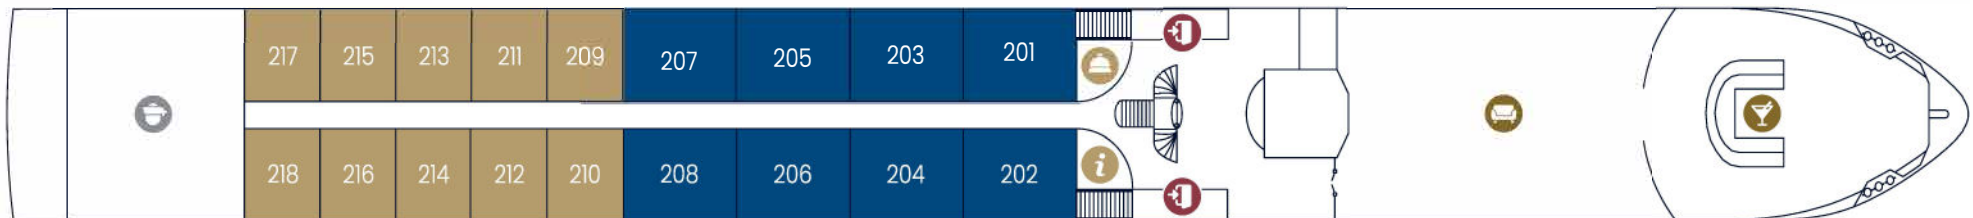

MS Swiss Ruby 2025 Neu/New

Deckplan | Deck plan

Sonnendeck | Sun deck

Diamant Deck | Diamond Deck No. 200 10 Zweibettkabinen/Double Cabins & 8 Suiten/Suites (36 PAX)

Smaragd Deck | Smaragd Deck No. 100 22 Zweibettkabinen/Double Cabins (44 PAX)

Legende

- Eingang
- Rezeption
- Travel Desk
- Bordshop
- Restaurant
- Bar
- Panoramason
- WC
- Küche
- Steuerhaus
- Besatzung
- Zweibettkabine¹
- Zweibettkabine²
- Suite¹

Key

- Entrance
- Reception Desk
- Travel Desk
- Bordshop
- Restaurant
- Bar
- Panorama Salon
- Restrooms
- Kitchen
- Wheelhouse
- Crew
- Double Cabin¹
- Double Cabin²
- Suite¹

1) Französischer Balkon 2) Fenster (nicht zu öffnen)

1) French Balcony 2) Fixed Windows