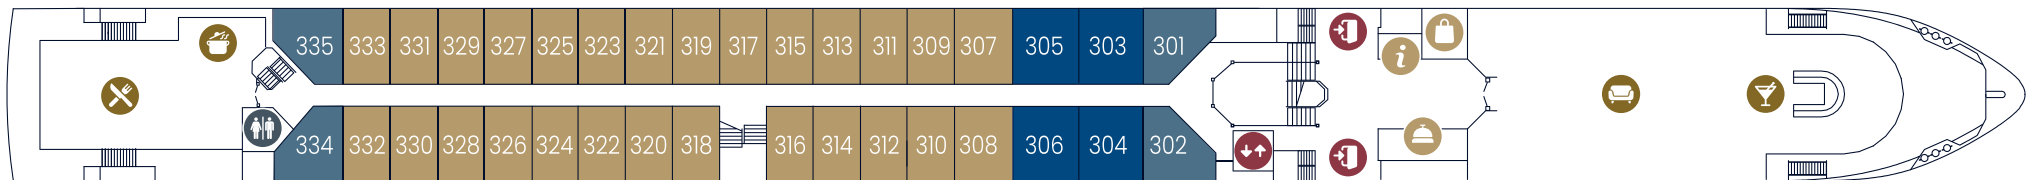

# MS VIVA MOMENTS

Deckplan | Deck plan

## Sonnendeck

## Diamant Deck No. 300

### Legende

- |             |               |            |                            |
|-------------|---------------|------------|----------------------------|
| Eingang     | Bistro        | Golf       | 2-Bett-Kabine <sup>1</sup> |
| Aufzug      | Panoramasalon | Wellness   | 2-Bett-Kabine <sup>2</sup> |
| Rezeption   | Live Cooking  | WC         | Suite <sup>3</sup>         |
| Travel Desk | Friseur       | Küche      | Junior Suite <sup>1</sup>  |
| Bordshop    | Pool          | Steuerhaus |                            |
| Restaurant  | Fitness       | Besatzung  |                            |
| Bar         |               |            |                            |